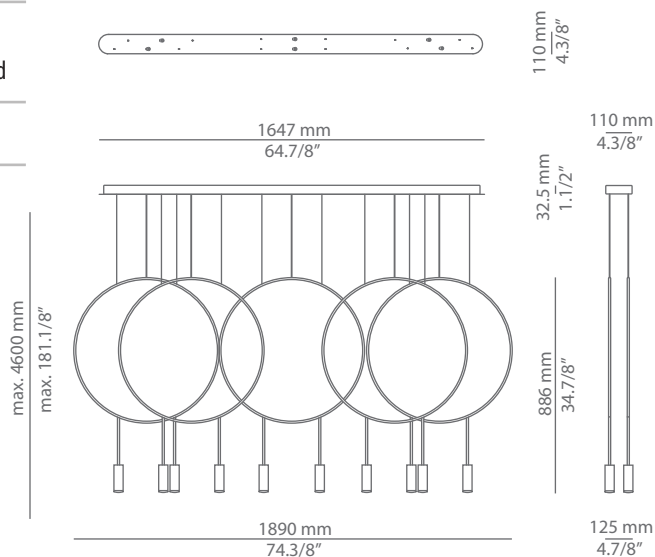

REVOLTA T-3635S / T-3636S

linear and round surface compositions

Date	Type
Project	
Location	
Model #	Quantity
Specifier	

Many possible configurations with T-3635C and T-3636C

Code	Composition includes	Temperature						
■ L165S .5D revolta	1 linear canopy 113535XX7 5 units of T-3636C 5 drivers / Dimmable Triac	■ T-3636C-W (2700K / 725 lumens) ■ T-3636C-M (3000K / 763 lumens)						
	<table border="1"> <thead> <tr> <th>Canopy</th> <th>Body</th> <th>Head</th> </tr> </thead> <tbody> <tr> <td>■ 26 BLK Black ■ 71 WH White</td> <td>■ 26 BLK Black ■ 71 WH White ■ CUSTOM</td> <td>■ 26 BLK Black ■ 61 S GLD Satin Gold ■ 71 WH White ■ CUSTOM</td> </tr> </tbody> </table>	Canopy	Body	Head	■ 26 BLK Black ■ 71 WH White	■ 26 BLK Black ■ 71 WH White ■ CUSTOM	■ 26 BLK Black ■ 61 S GLD Satin Gold ■ 71 WH White ■ CUSTOM	
Canopy	Body	Head						
■ 26 BLK Black ■ 71 WH White	■ 26 BLK Black ■ 71 WH White ■ CUSTOM	■ 26 BLK Black ■ 61 S GLD Satin Gold ■ 71 WH White ■ CUSTOM						
	<table border="1"> <thead> <tr> <th>Optional Acoustic Panel</th> <th>Finish</th> </tr> </thead> <tbody> <tr> <td>■ Add up to 5 foam panels 123636XX0X ■ Add up to 5 fabric panels 123636XX0</td> <td>■ 26 BLK Black ■ 82 BL Blue ■ 83 EGP Eggplant ■ 84 SLM Salmon ■ CUSTOM</td> </tr> </tbody> </table>	Optional Acoustic Panel	Finish	■ Add up to 5 foam panels 123636XX0X ■ Add up to 5 fabric panels 123636XX0	■ 26 BLK Black ■ 82 BL Blue ■ 83 EGP Eggplant ■ 84 SLM Salmon ■ CUSTOM			
Optional Acoustic Panel	Finish							
■ Add up to 5 foam panels 123636XX0X ■ Add up to 5 fabric panels 123636XX0	■ 26 BLK Black ■ 82 BL Blue ■ 83 EGP Eggplant ■ 84 SLM Salmon ■ CUSTOM							